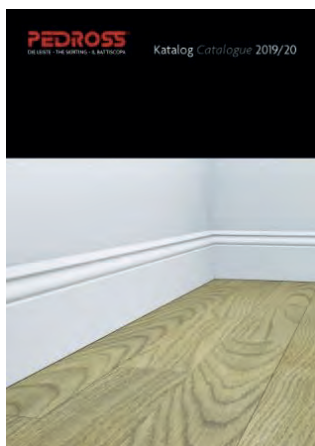

**PEDROSS****SYSTEM PODPORY PRODEJE ZNAČKY PEDROSS**

Kód: LDBILA2023-2

**RUČNÍ VZORKOVNÍK BÍLÝCH PROFILŮ PEDROSS 2023**

Rozměr: šířka 200 x výška 125 x tloušťka 95 mm

**Cena: 93 Kč/3,71 EUR**

Kód:

**KATALOGY PEDROSS  
ORIGINÁL AJ/NJ – V PDF**